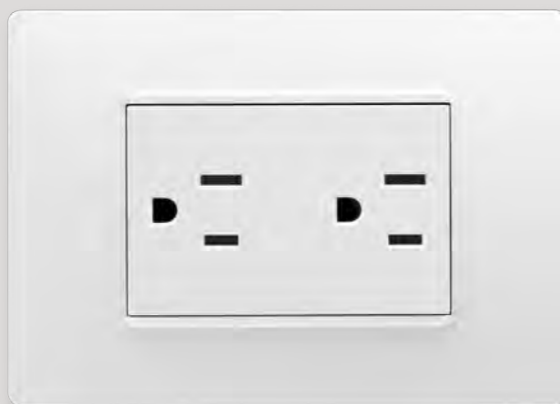

TOMAS DE CORRIENTE CON PROTECCIÓN INFANTIL

Imprescindible para evitar accidentes con los pequeños de la casa.

- Recomendado en guarderías, colegios, pediatras...