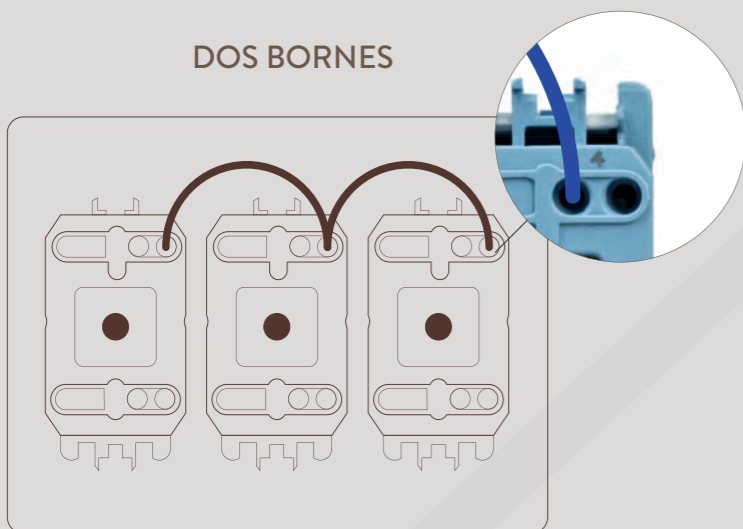

DOS BORNES

Y con dos entradas para favorecer la instalación en paralelo.