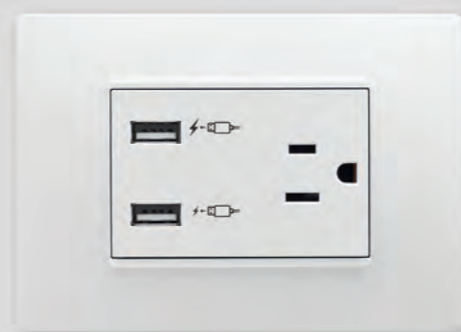

HDMI IMAGEN + AUDIO

TOMAS DE CORRIENTE CON PROTECCIÓN INFANTIL

TOMAS DE CORRIENTE CON ICFT

DETECTOR DE PRESENCIA

TARJETERO HOTELES

TOMAS DE CORRIENTE 2P + T CON 2 CARGADORES USB

KIT PASEN / ESPEREN

CONFIGURACIÓN