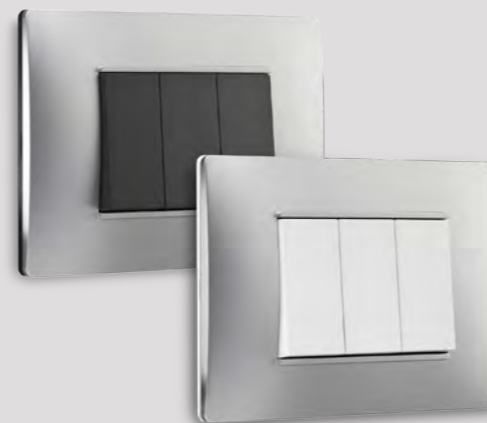

Placa plata
Chasis grafito / Chasis blanco