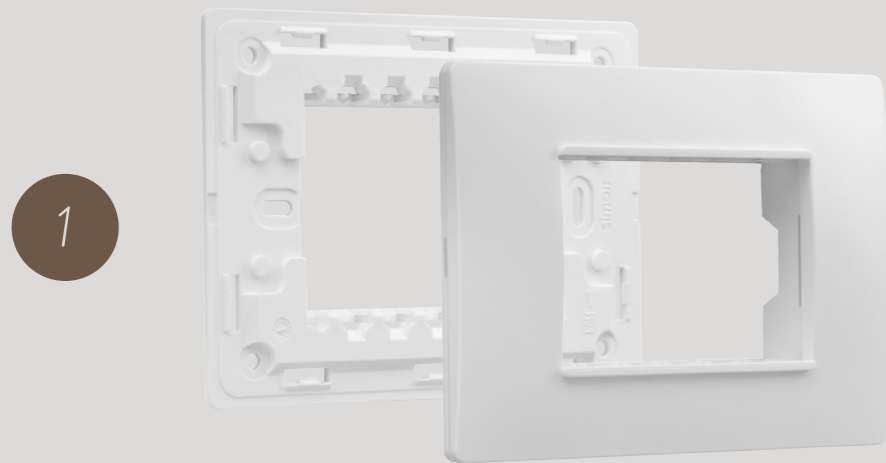

CONFIGURACIÓN

GAMA ORIGEN se suministra en **2 partes.**

PLACA CON CHASIS

4 ACABADOS:

Blanco/Blanco - Blanco/Grafito - Grafito/Blanco - Grafito/Grafito

+

MECANISMOS