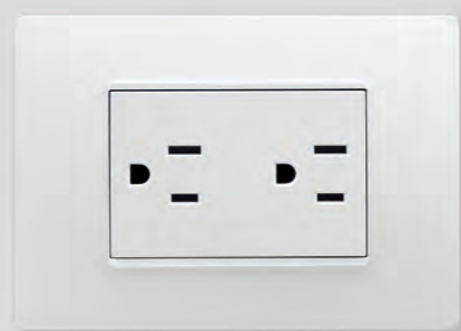

TOMAS DE CORRIENTE CON PROTECCIÓN INFANTIL