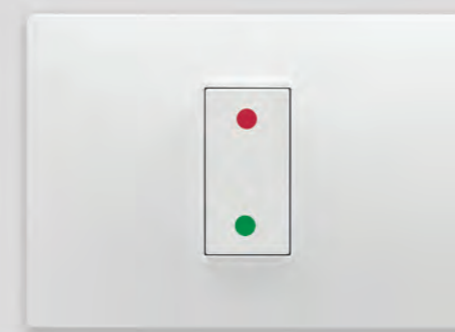

HDMI IMAGEN + AUDIO

TOMAS DE CORRIENTE CON PROTECCIÓN INFANTIL

TOMAS DE CORRIENTE CON ICFT

DETECTOR DE PRESENCIA

TARJETERO HOTELES

TOMAS DE CORRIENTE 2P + T CON 2 CARGADORES USB

KIT PASEN / ESPEREN

CONFIGURACIÓN