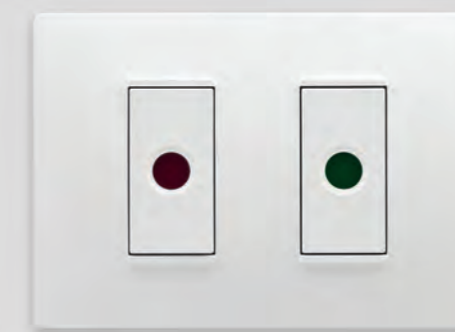

HDMI IMAGEN + AUDIO

TOMAS DE CORRIENTE CON PROTECCIÓN INFANTIL

TOMAS DE CORRIENTE CON ICFT

DETECTOR DE PRESENCIA

TARJETERO HOTELES

TOMAS DE CORRIENTE 2P + T CON 2 CARGADORES USB

KIT PASEN / ESPEREN

CONFIGURACIÓN