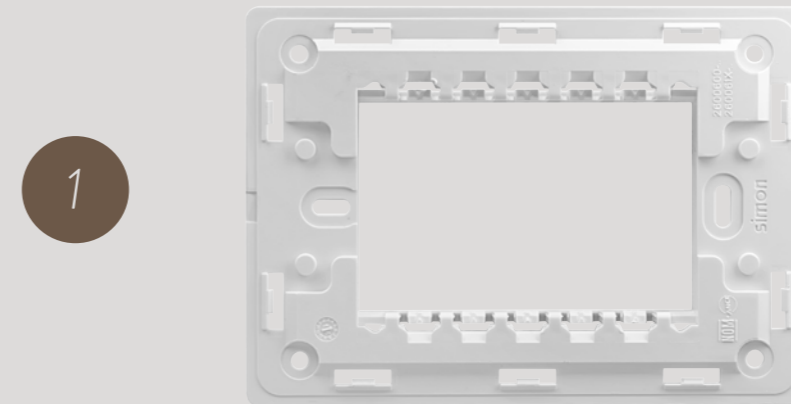

2 ACABADOS:

Blanco - Grafito

+

PLACA