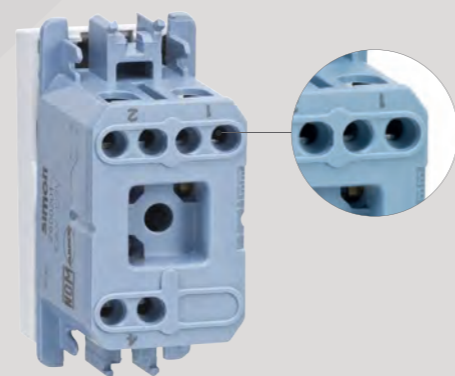

BORNES MÁS AMPLIOS

Los mecanismos permiten la conexión en cada borne de dos conductores de calibre 12 AWG (3,3 mm de sección)

CHASIS

x2

Orificios laterales que permiten nivelar el chasis en la pared.

Nervios que garantizan una mayor resistencia mecánica.